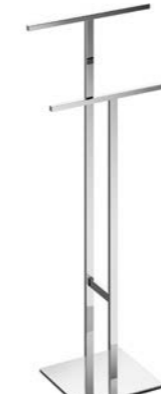

M530

Angolare doccia
Corner shower shelf
L. 207 H. 60 P. 207 mm

M538

Griglia con portasalviette
Rack with towel rail
L. 345 H. 110 P. 120 mm

M510

Mensola
Shelf
L. 300 H. 45 P. 160 mm

M511

Mensola
Shelf
L. 450 H. 45 P. 160 mm

M505

Portarotolo
Toilet-paper holder
L. 157 H. 45 P. 78 mm

M506

Portascopino da terra
Free-standing toilet brush holder
L. 80 H. 360 P. 80 mm

M566

Portascopino a parete
Wall-mounted toilet brush holder
L. 80 H. 360 P. 90 mm

M574

Piantana lavabo
Washbasin stand
L. 390 H. 840 P. 200 mm
Base 220 x 180 mm

M577

Piantana lavabo
Washbasin stand
L. 330 H. 840 P. 200 mm
Base 250 x 220 mm

M573

Piantana wc
Toilet stand
L. 330 H. 700 P. 200 mm
Base 220 x 180 mm

M575

Piantana wc-bidet
Toilet-bidet stand
L. 330 H. 720 P. 290 mm
Base 250 x 220 mm